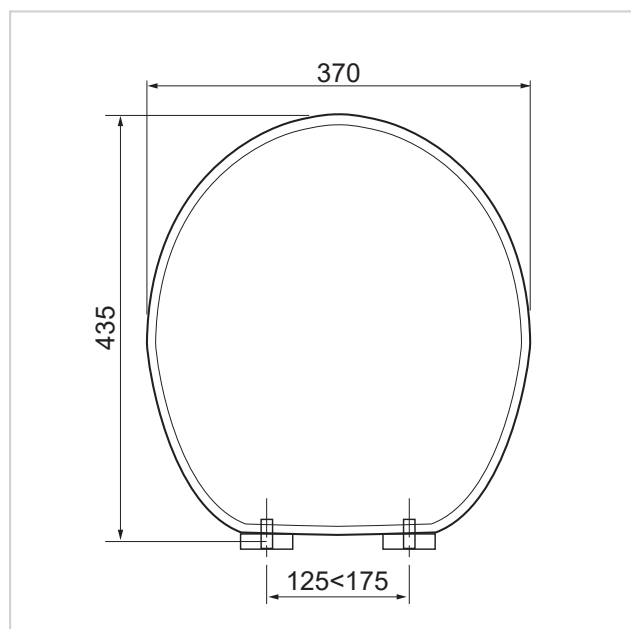

ABATTANT WOODY CARREAUX DE CIMENT

CARACTÉRISTIQUES TECHNIQUES

Matériau : MDF.

Forme : Forme en U.

Matériau visserie : Inox

Finition : Mat.

Distance entre les 2 trous de cuvette :
125-175 mm.

Matériau des charnières : Inox.
Couleur des charnières : Métal.

Matériau visserie : Inox.

Couleur de l'abattant : GRIS.
Couleur de la lunette : DECOR.
Décor : Oui.

Poids : 3 kg.

ENTRETIEN ET NETTOYAGE

- L'abattant et le couvercle doivent être nettoyés à l'eau chaude savonneuse.
- N'utilisez pas de nettoyeurs agressifs ou abrasifs car ils pourraient rayer la surface de l'abattant.
- Les charnières doivent être nettoyées avec du savon ou un détergent doux. Après les avoir nettoyées, rincez les charnières à l'eau claire et essuyez-les.
- N'utilisez jamais d'eau de Javel, de nettoyeurs concentrés ou d'acides sur les charnières pour ne pas les décolorer ou les piquer.
- Ne laissez pas d'eau de Javel dans la cuvette, couvercle fermé, pour ne pas décolorer l'abattant et les charnières.
- Veillez à ne pas éclabousser les charnières lorsque vous versez de l'eau de Javel dans la cuvette des toilettes.

QUALITÉ

20 000 cycles d'ouverture/fermeture.
Peut supporter 150 kg.
Garanti deux ans.

INFORMATIONS CLÉS

Nom du produit	Référence	EAN 13	Packaging	Multiple / Colisage
ABATTANT WOODY CARREAUX DE CIMENT	20722724	3375537226108	Boite	4